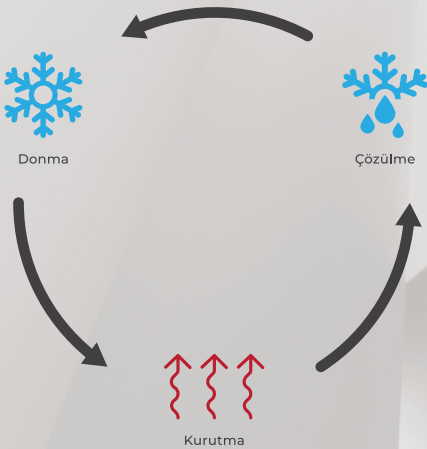

Active Clean

İç ünite evaporatörü 55°C'ye kadar ısıtılarak toz ve nem oluşumu azaltılır. Akıllı temizlik döngüsü sayesinde cihazın iç yüzeyi temiz kalır, performansı korunur ve Kaira Plus yaşam alanınıza daha ferah bir hava sunar.

Eco+ Fonksiyonu

Eco+ fonksiyonu, iç ve dış ortamın sıcaklık ve nem değerlerini analiz ederek kompresör ve fan hızını otomatik olarak optimize eder. Böylece hedef sıcaklığa en verimli şekilde ulaşırken enerji tüketimini azaltır ve ideal konfor sunar.

Super İyonizer Teknolojisi

Super İyonizer, negatif iyonlar üreterek havadaki partikülleri etkisiz hale getirir ve hava kalitesini artırır. Böylece yaşam alanınızda daha temiz, ferah ve sağlıklı bir atmosfer oluşturur.

3 Boyutlu Hava Üfleme

3 boyutlu hava üfleme teknolojisi sayesinde hava, hem yatay hem dikey yönlerde dengeli şekilde dağıtılır. Böylece odanın her noktasında homojen sıcaklık elde edilir, konfor yaşam alanının tamamına eşit şekilde yayılır.